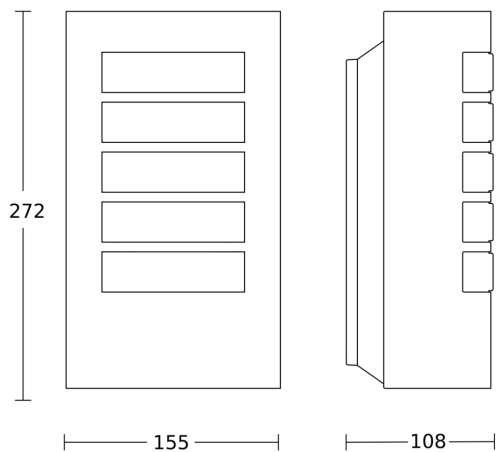

CE

Max. 60 W E27

Descrierea funcției

Arată foarte bine, și în ceea ce privește prețurile! Lampă de exterior de design L 12 (fără senzor), ideală pentru intrările caselor și fronturile caselor. Lampa se aprinde și se stinge manual, de la întrerupător. Are un capac din aluminiu de înaltă calitate. Clasa de protecție IP 44.

Specificații tehnice

Dimensiuni (L x B x H)	108 x 155 x 272 mm	Material carcasă	Aluminiu
Cu sursă luminoasă	Nu	Material de acoperire	Plastic, opal
Garanția producătorului	3 ani	Conexiune la rețea	230 – 240 V / 50 Hz
Cu telecomandă	Nu	Putere	60 W
Variante	Antracit	Înălțimea de montaj max	3,00 m
UM1, EAN	4007841069155	Mod slave selectabil	Nu
Aplicație, loc	Exterior	Întrerupător de amurg	Nu
Aplicație, încăpere	exterior, ușă de la intrare, curte & cale de acces, terasă / balcon	lampă	Lampă universală
Culoare	Antracit	Baza	E27
Incl. fișă cu sticker număr de casă	Nu	Aprindere soft-start	Nu
Locul montării	perete	Funcție lumină de bază	Nu
Rezistență la impact	IK03	Reglarea luminii principale	Nu
Grad de protecție	IP44	Setare crepuscul în mod TEACH	Nu
Clasă de protecție	II	Rețele	Nu
Temperatura ambientală	-20 – 40 °C	Înălțimea optimă de montaj	2 m

Desen tehnic

Schema circuitului